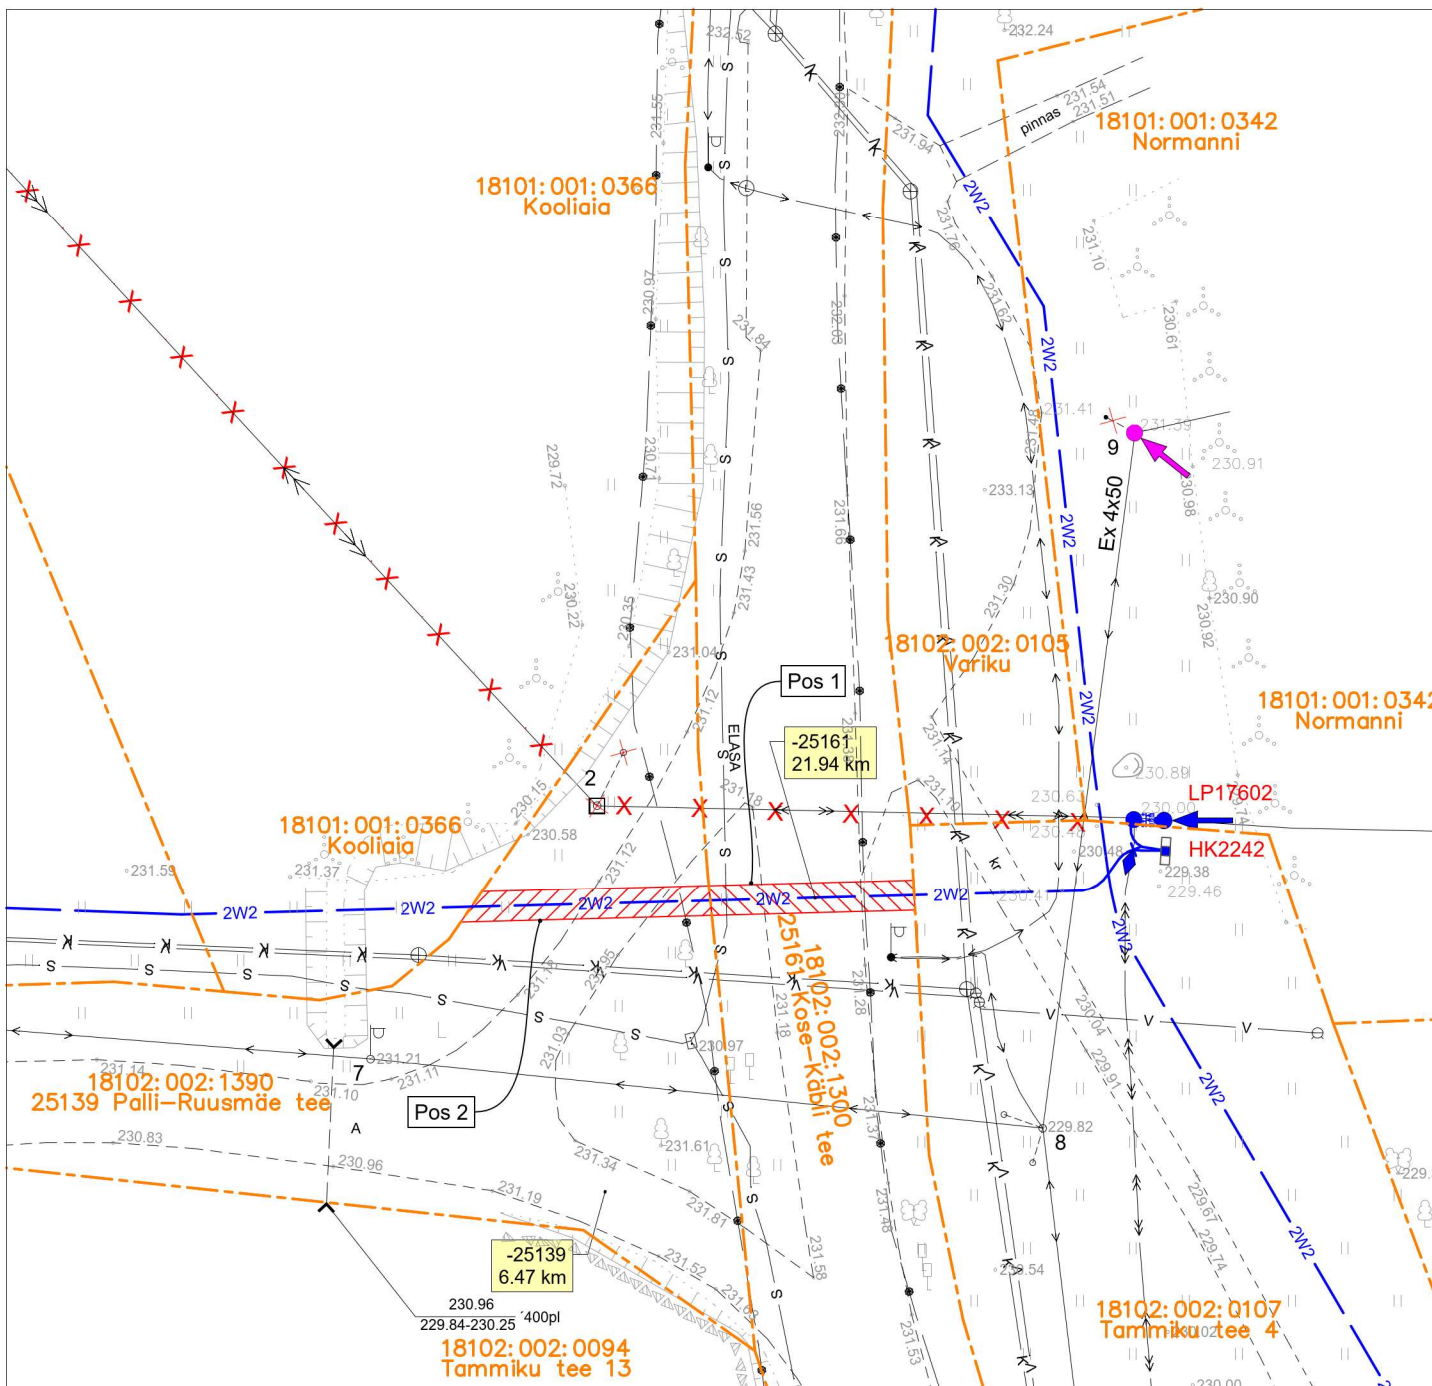

Isikliku kasutusõiguse seadmise plaan

IKÕ seadmise ala Pos nr (plaanil)	Kinnistu registriosa nr	Katastriüksuse tunnus, nimi ja sihtotstarve	IKÕ seadmise ala pindala ruutmeetrites m ²
Pos 1	7686050	18102:002:1300 25161 Kose-Käbli tee transpordimaa	27
Pos 2	7546250	18102:002:1390 25139 Palli-Ruusmäe tee transpordimaa	32

IKÕ seadmise ala

Katastriüksuste piirid

Projekteeritud 10 kV maakaabel kaitsetorus (esimene nr kaablite arv)

Demonteeritav 10 kV õhuliin

Projekti nimetus / asukoht Ruusmäe - Misso 10 kV fiidri rekonstrueerimine, Ruusmäe osa. Ruusmäe küla, Rõuge vald, Võru maakond.			Töö nr IP7142-K1
Koostaja A. Mee, tel. 511 9005	Mõõtkava M 1: 500	Leht / formaat 2 / A4	Kuupäev 30.10.2024